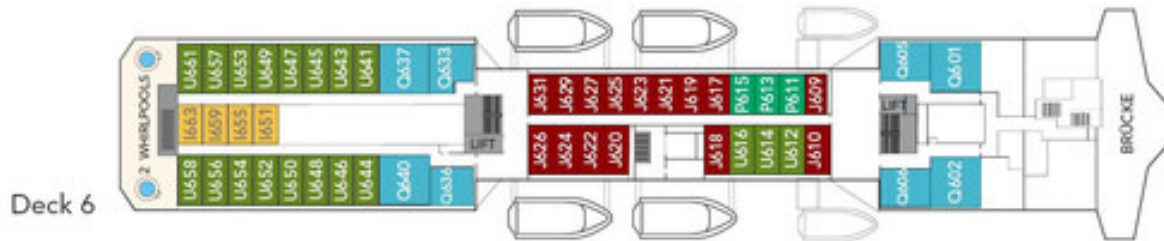

HURTIGRUTEN

MS RICHARD WITH

Deckspläne und Impressionen

Norden-Spezial.de

fon: +49 (0) 3935 959435
mail: service@norden-spezial.de
web: www.norden-spezial.de

▶ M	Suite	▶ N	Außenkabine
▶ Q	Minisuite	▶ J	Außenkabine
▶ U	Außenkabine	▶ L	Außenkabine
▶ P	Außenkabine	▶ I	Innenkabine

* Kabinen 331, 333, 335 mit behindertengerechter Ausstattung. Änderungen vorbehalten.