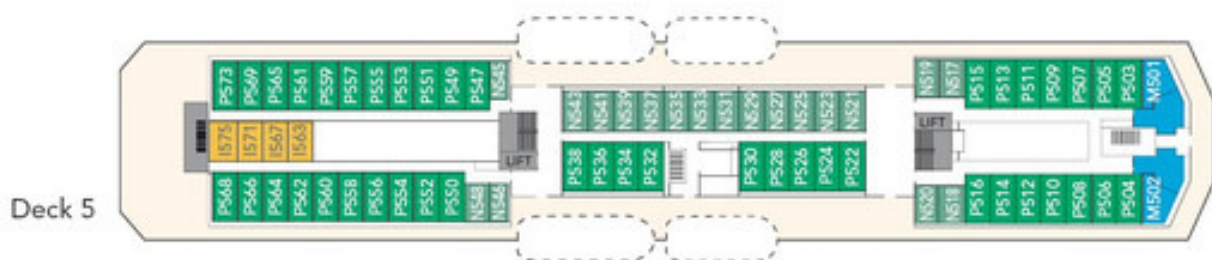

HURTIGRUTEN

MS RICHARD WITH

Deckspläne und Impressionen

Norden-Spezial.de

fon: +49 (0) 3935 959435
mail: service@norden-spezial.de
web: www.norden-spezial.de

▶ M	Suite	▶ N	Außenkabine
▶ Q	Minisuite	▶ J	Außenkabine
▶ U	Außenkabine	▶ L	Außenkabine
▶ P	Außenkabine	▶ I	Innenkabine

* Kabinen 331, 333, 335 mit behindertengerechter Ausstattung. Änderungen vorbehalten.