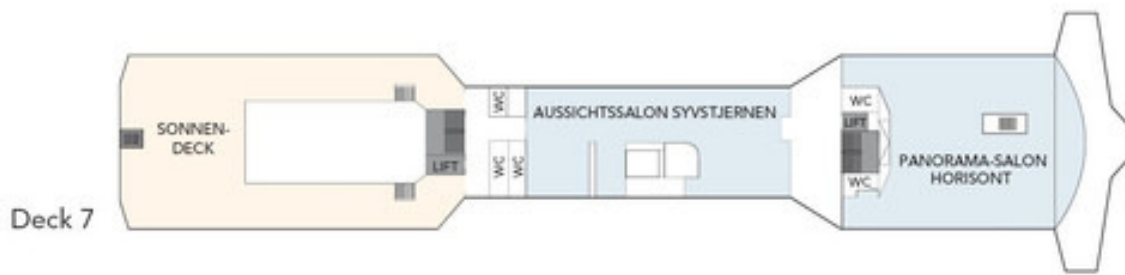

HURTIGRUTEN

MS RICHARD WITH

Deckspläne und Impressionen

Norden-Spezial.de

fon: +49 (0) 3935 959435
mail: service@norden-spezial.de
web: www.norden-spezial.de

▶ M	Suite	▶ N	Außenkabine
▶ Q	Minisuite	▶ J	Außenkabine
▶ U	Außenkabine	▶ L	Außenkabine
▶ P	Außenkabine	▶ I	Innenkabine

* Kabinen 331, 333, 335 mit behindertengerechter Ausstattung. Änderungen vorbehalten.