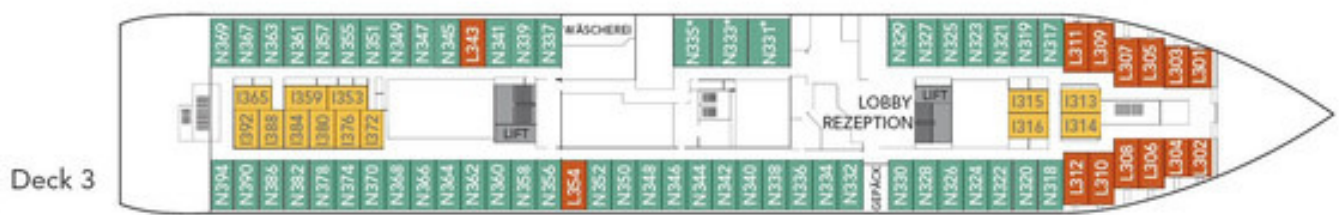

HURTIGRUTEN

MS RICHARD WITH

Deckspläne und Impressionen

Norden-Spezial.de

fon: +49 (0) 3935 959435
mail: service@norden-spezial.de
web: www.norden-spezial.de

▶ M	Suite	▶ N	Außenkabine
▶ Q	Minisuite	▶ J	Außenkabine
▶ U	Außenkabine	▶ L	Außenkabine
▶ P	Außenkabine	▶ I	Innenkabine

* Kabinen 331, 333, 335 mit behindertengerechter Ausstattung. Änderungen vorbehalten.