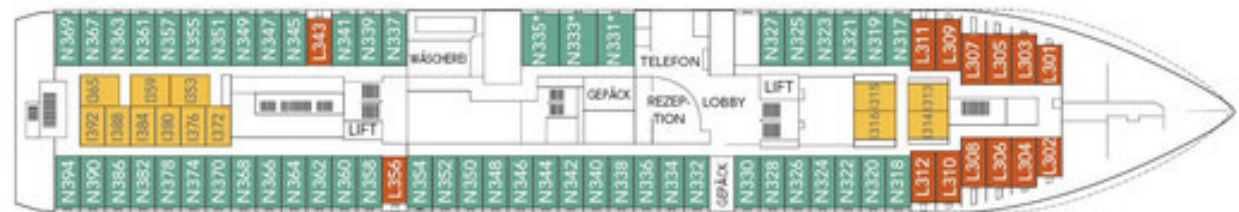

HURTIGRUTEN

MS NORDNORGE

Deckspläne und Impressionen

Norden-Spezial.de

fon: +49 (0) 3935 959435
mail: service@norden-spezial.de
web: www.norden-spezial.de

Deck 7

Deck 6

Deck 5

Deck 4

Deck 3

Deck 2

▶ M	Suite	▶ N	Außenkabine
▶ Q	Minisuite	▶ J	Außenkabine
▶ QJ	Minisuite	▶ L	Außenkabine
▶ U	Außenkabine	▶ I	Innenkabine
▶ P	Außenkabine		

* Kabinen 331, 333, 335 mit behindertengerechter Ausstattung. Änderungen vorbehalten.