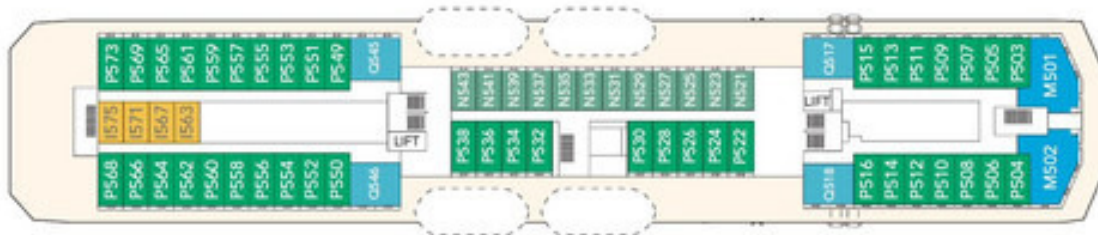

HURTIGRUTEN

MS NORDNORGE

Deckspläne und Impressionen

Norden-Spezial.de

fon: +49 (0) 3935 959435
mail: service@norden-spezial.de
web: www.norden-spezial.de

Deck 7

Deck 6

Deck 5

Deck 4

Deck 3

Deck 2

▶ M	Suite	▶ N	Außenkabine
▶ Q	Minisuite	▶ J	Außenkabine
▶ QJ	Minisuite	▶ L	Außenkabine
▶ U	Außenkabine	▶ I	Innenkabine
▶ P	Außenkabine		

* Kabinen 331, 333, 335 mit behindertengerechter Ausstattung. Änderungen vorbehalten.