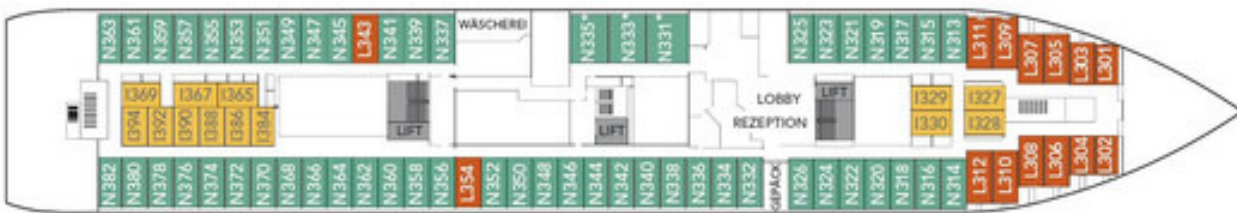

HURTIGRUTEN

MS NORDLYS

Deckspläne und Impressionen

Norden-Spezial.de

fon: +49 (0) 3935 959435
mail: service@norden-spezial.de
web: www.norden-spezial.de

Deck 7

Deck 6

Deck 5

Deck 4

Deck 3

Deck 2

▶ M	Suite	▶ N	Außenkabine
▶ Q	Minisuite	▶ J	Außenkabine
▶ U	Außenkabine	▶ L	Außenkabine
▶ P	Außenkabine	▶ I	Innenkabine

* Kabinen 331, 333, 335 mit behindertengerechter Ausstattung. Änderungen vorbehalten.