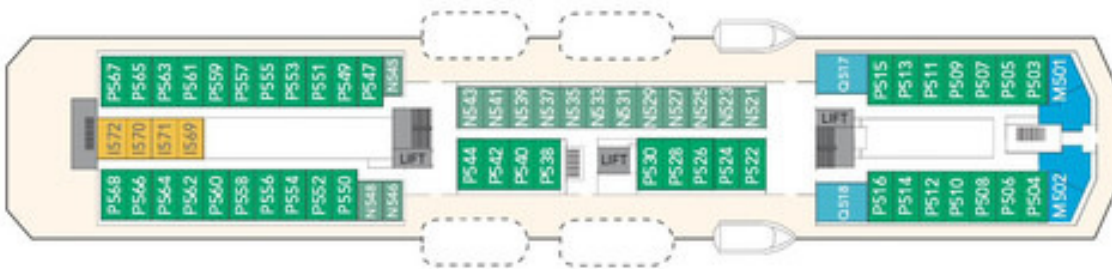

HURTIGRUTEN

MS NORDLYS

Deckspläne und Impressionen

Norden-Spezial.de

fon: +49 (0) 3935 959435
mail: service@norden-spezial.de
web: www.norden-spezial.de

Deck 7

Deck 6

Deck 5

Deck 4

Deck 3

Deck 2

▶ M	Suite	▶ N	Außenkabine
▶ Q	Minisuite	▶ J	Außenkabine
▶ U	Außenkabine	▶ L	Außenkabine
▶ P	Außenkabine	▶ I	Innenkabine

* Kabinen 331, 333, 335 mit behindertengerechter Ausstattung. Änderungen vorbehalten.