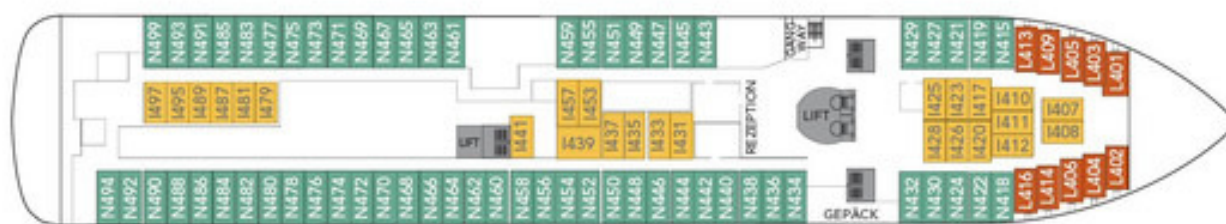

HURTIGRUTEN

MS MIDNATSOL

Deckspläne und Impressionen

Norden-Spezial.de

fon: +49 (0) 3935 959435
mail: service@norden-spezial.de
web: www.norden-spezial.de

Deck 9

Deck 8

Deck 7

Deck 6

Deck 5

Deck 4

Deck 3

▶ MX	Eigner-Suite	▶ P	Außenkabine
▶ MG	Grand-Suite	▶ N	Außenkabine
▶ M	Suite	▶ J	Außenkabine
▶ Q	Minisuite	▶ L	Außenkabine
▶ QJ	Minisuite	▶ I	Innenkabine
▶ U	Außenkabine		

* Kabinen 614, 616, 619 und 625 mit behindertengerechter Ausstattung. Änderungen vorbehalten.