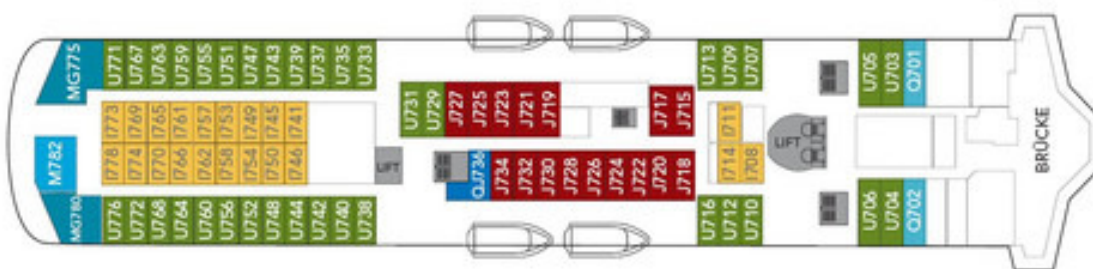

HURTIGRUTEN

MS MIDNATSOL

Deckspläne und Impressionen

Norden-Spezial.de

fon: +49 (0) 3935 959435
mail: service@norden-spezial.de
web: www.norden-spezial.de

Deck 9

Deck 8

Deck 7

Deck 6

Deck 5

Deck 4

Deck 3

▶ MX	Eigner-Suite	▶ P	Außenkabine
▶ MG	Grand-Suite	▶ N	Außenkabine
▶ M	Suite	▶ J	Außenkabine
▶ Q	Minisuite	▶ L	Außenkabine
▶ QJ	Minisuite	▶ I	Innenkabine
▶ U	Außenkabine		

* Kabinen 614, 616, 619 und 625 mit behindertengerechter Ausstattung. Änderungen vorbehalten.