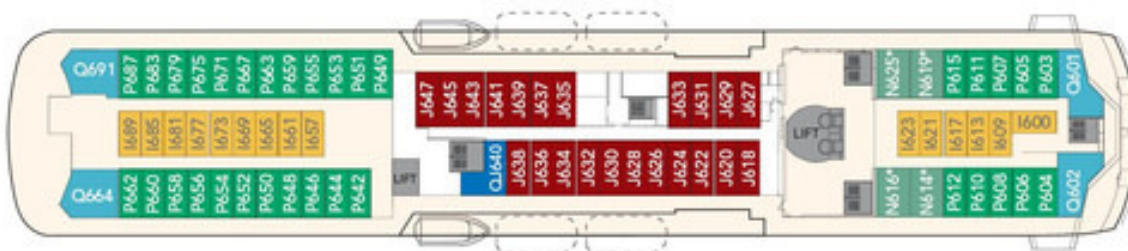

HURTIGRUTEN

MS MIDNATSOL

Deckspläne und Impressionen

Norden-Spezial.de

fon: +49 (0) 3935 959435
mail: service@norden-spezial.de
web: www.norden-spezial.de

Deck 9

Deck 8

Deck 7

Deck 6

Deck 5

Deck 4

Deck 3

▶ MX	Eigner-Suite	▶ P	Außenkabine
▶ MG	Grand-Suite	▶ N	Außenkabine
▶ M	Suite	▶ J	Außenkabine
▶ Q	Minisuite	▶ L	Außenkabine
▶ QJ	Minisuite	▶ I	Innenkabine
▶ U	Außenkabine		

* Kabinen 614, 616, 619 und 625 mit behindertengerechter Ausstattung. Änderungen vorbehalten.