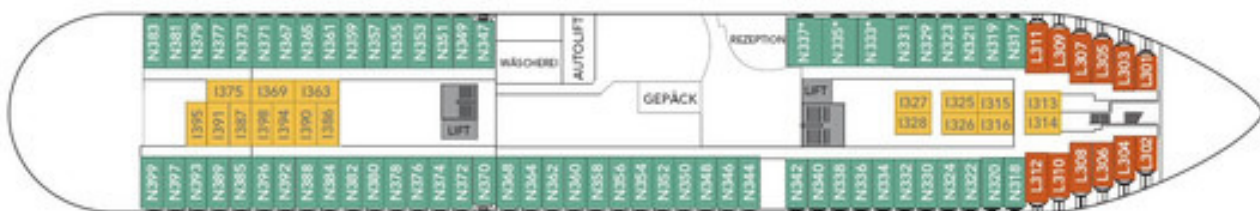

HURTIGRUTEN

MS FINNMARKEN

Deckspläne und Impressionen

Norden-Spezial.de

fon: +49 (0) 3935 959435
mail: service@norden-spezial.de
web: www.norden-spezial.de

Deck 8

Deck 7

Deck 6

Deck 5

Deck 4

Deck 3

Deck 2

▶ MG	Grand-Suite	▶ P	Außenkabine
▶ M	Suite	▶ N	Außenkabine
▶ Q	Minisuite	▶ J	Außenkabine
▶ QJ	Minisuite	▶ L	Außenkabine
▶ U	Außenkabine	▶ I	Innenkabine

* Kabinen 333, 335, 337 mit behindertengerechter Ausstattung. Kabine 544 mit eingeschränkter Sicht. Änderungen vorbehalten.