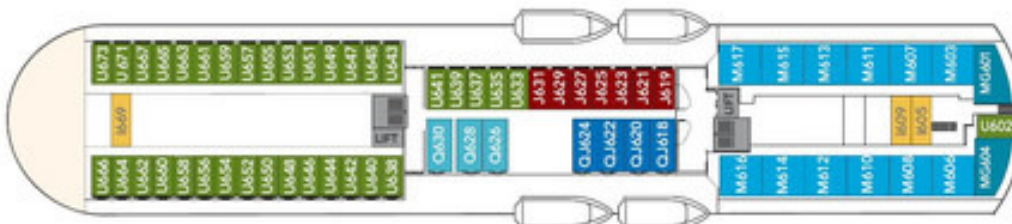

HURTIGRUTEN

MS FINNMARKEN

Deckspläne und Impressionen

Norden-Spezial.de

fon: +49 (0) 3935 959435
mail: service@norden-spezial.de
web: www.norden-spezial.de

Deck 8

Deck 7

Deck 6

Deck 5

Deck 4

Deck 3

Deck 2

▶ MG	Grand-Suite	▶ P	Außenkabine
▶ M	Suite	▶ N	Außenkabine
▶ Q	Minisuite	▶ J	Außenkabine
▶ QJ	Minisuite	▶ L	Außenkabine
▶ U	Außenkabine	▶ I	Innenkabine

* Kabinen 333, 335, 337 mit behindertengerechter Ausstattung. Kabine 544 mit eingeschränkter Sicht. Änderungen vorbehalten.