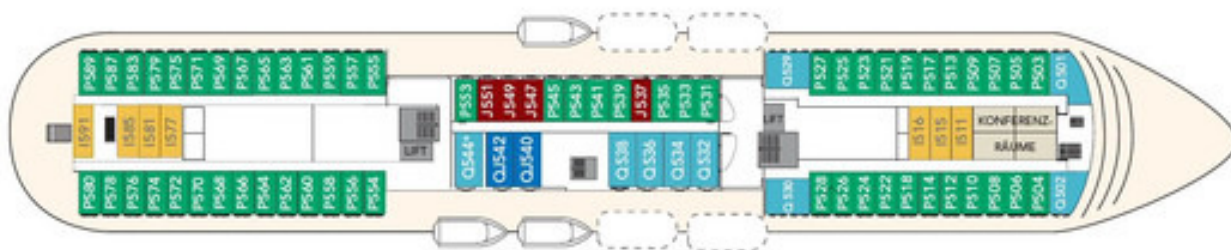

HURTIGRUTEN

MS FINNMARKEN

Deckspläne und Impressionen

Norden-Spezial.de

fon: +49 (0) 3935 959435
mail: service@norden-spezial.de
web: www.norden-spezial.de

Deck 8

Deck 7

Deck 6

Deck 5

Deck 4

Deck 3

Deck 2

▶ MG	Grand-Suite	▶ P	Außenkabine
▶ M	Suite	▶ N	Außenkabine
▶ Q	Minisuite	▶ J	Außenkabine
▶ QJ	Minisuite	▶ L	Außenkabine
▶ U	Außenkabine	▶ I	Innenkabine

* Kabinen 333, 335, 337 mit behindertengerechter Ausstattung. Kabine 544 mit eingeschränkter Sicht. Änderungen vorbehalten.